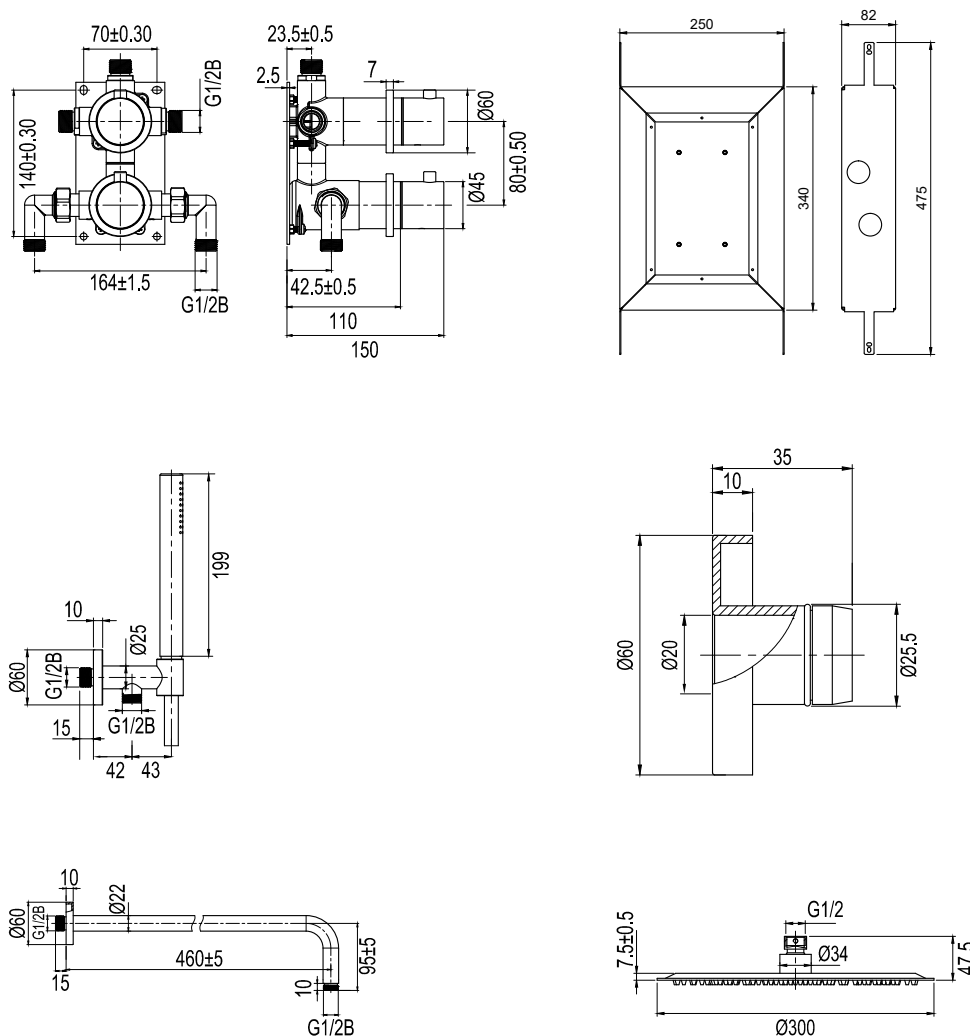

EN

Built-in thermostatic mixer with elegant slimline details. Concealed installation behind the wall gives the bathroom a harmonious, minimalist look. Includes a thin, wide, wall-mounted ceiling shower head and a cylindrical hand shower that delivers a soft, comfortable, wide jet. Timeless design combined with Scandinavian style. • Two functions: Ceiling shower and hand shower • Made of stainless steel • Approved by SINTEF and KIWA • Two separate levers for adjusting temperature and water pressure • Wall-mounted ceiling shower head • Tiltable ceiling shower head • Anti-twist hose • Anti-limescale feature allows easy cleaning of the ceiling shower head and hand shower even if the water is hard • Reliable thermostat that is also resistant to hard water • Supplied with certified Scandtap Box 1 installation box in stainless steel, which protects against water leakage behind wall • Supplied with cover in matching colour for the leak indicator

Technical data:

Wall-mounted ceiling shower bracket: CC 460 mm (the ceiling shower bracket's ultimate protrusion from the wall depends on the thickness of the tiles and the sealing layer) | Ceiling shower head: Ø300 mm | Shower hose: 1.5 m

Mått / Dimensjoner / Måle / Mitat / Abmessungen / Dimensions

SCANDTAP

BATHROOM CONCEPTS

Scandtap AB, Olofsdalsvägen 21, 302 41 Halmstad, Sweden
info@scandtap.com, www.scandtap.com

Typgodkännande
Nr: 1786-1787